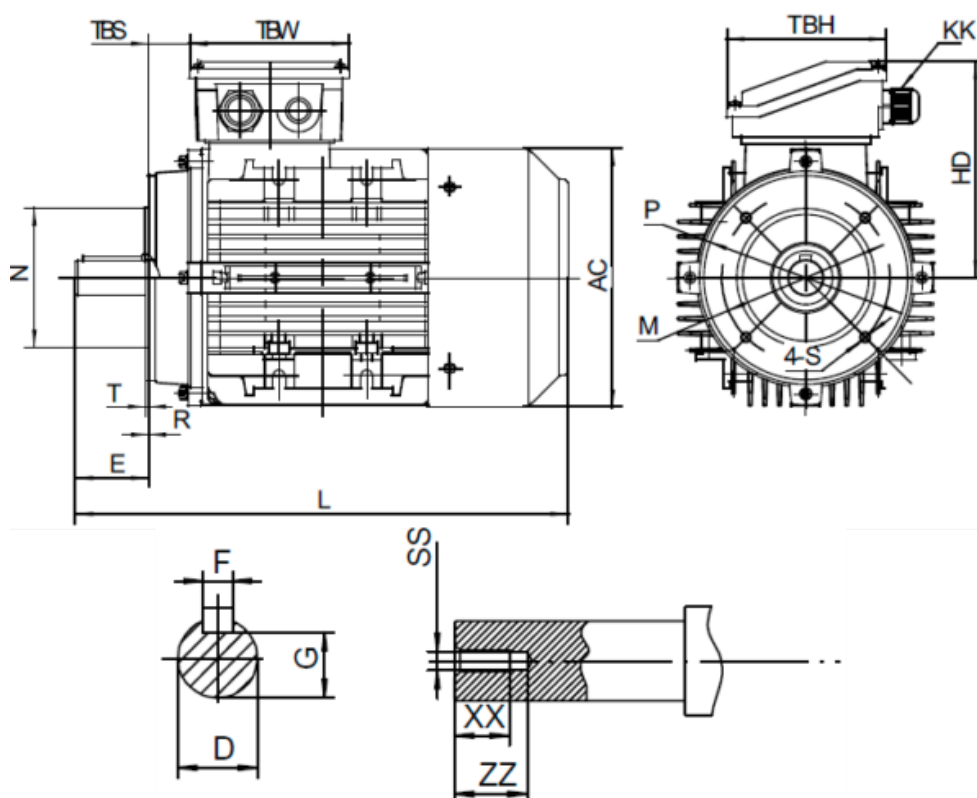

Varenummer: 2518001102154080

Beskrivelse: Kleedrive T3A 802-2 1.1kw 2800 o/min UL/CSA  
3x230/400V 50 HZ IP55 B14 Eff=82,7% Bimetal thermostat

## Mål

AA = 160	L = 277	TBH = 109
AC = Ø157	M = Ø100	TBS = 26.5
AD = 214	N = Ø80	TBW = 109
D = Ø19	P = Ø120	XX = 16
E = 40	R = 0	ZZ = 21
F = 6	S = M6	
G = 15.5	SS = M6	
HD = 134	T = 3	